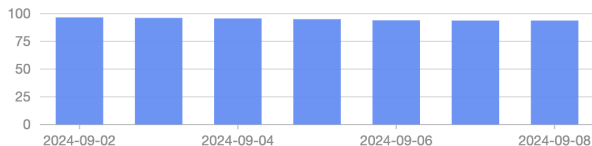

对每个门店的 IT 设备和应用的健康状态进行实时度量，并归一化。一目了然的看清楚各个门店的”可用性“。

将门店按照区域、按照类型来汇总呈现，比如华东市场、华南市场、华北市场，方便从整体视角来量化门店的”可用性“。

04 落地效果

落地效果

数据驱动 长效改进

按天、周、月、季输出各门店 IT 可用性报表，跟踪门店 IT 可用性变化趋势。

数据驱动，及时发现低 IT 质量门店，及早发现隐患，并针对性的进行改善，预防故障发生。

门店可用性质量SLO报表 当前时间: 2024-09-08

当前统计周期: 本周 2024-09-02 → 2024-09-08

卡片总数

4008 ↑

达标

3801 ↑

3801/4008=94.8%

未达标

207 ↑

207/4008=5.2%

每天达标率 ☺

未达标Top 5

| 路径 | 卡片名称 | 当前值 | 目标值 ☺ |
|----|--------------------|--------|-------|
| A店 | AR1-10.179.235.101 | 87.5% | 99.5% |
| B店 | AR1-10.179.125.105 | 63% | 99.5% |
| C店 | AR1-10.127.222.188 | 78.01% | 99.5% |
| D店 | MX67-10.40.65.190 | 98% | 99.5% |
| F店 | AR1-10.214.254.188 | 43% | 99.5% |