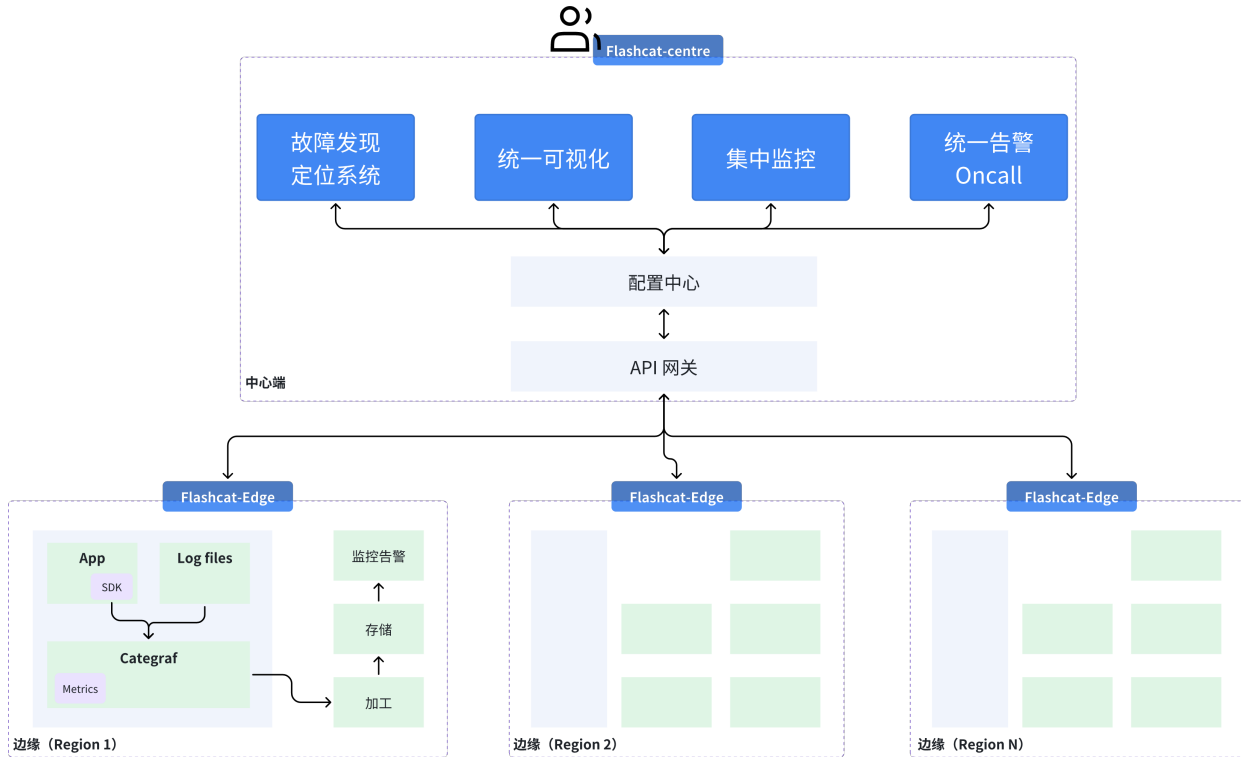

海底捞：全球 3000+ 门店

金拱门：大陆 6000+ 门店

高济健康：10000+ 门店

益丰大药房：10000+ 门店

IT 团队在发现和处理门店故障时，
往往处于被动位置。

门店端

- 门店数量多、遍布全球/全国
- 门店设备种类多、数量多
- 门店到服务端的网络传输质量差
- 门店数据集中监测与呈现难
- 门店数据与服务端打通难
- 门店监测结果与门店维护人员协同难

服务端

- 功能接口众多
- 微服务化
- 混合云架构居多
- 集中运行维护

03 解决方案

部署方案

 用户只需要面对Flashcat中心端

 中心和边缘网络中断时，边缘可独立闭环工作

 不适合传输到中心的数据，可在边缘本地化保存和处理

采集方案

Categraf - all-in-one 采集器

内置上百种采集插件，常见的设备和应用数据采集，开箱即用。

支持在中心端集中管理所有门店的采集器配置，在线下发，方便管理。

支持将门店的地理位置信息、门店名称信息，附加到指标标签中。

指标

服务器
Windows主机
防火墙
交换机/路由器/Wifi设备
Pos机
点餐终端
门店内应用

日志

服务器
Windows主机
防火墙
交换机/路由器/Wifi设备
Pos机
点餐终端
门店内应用

呈现方案

业务全景图

按照经纬度等地理位置信息，实时展现相应门店的运行情况，及时发现不稳定的门店。

实时展示核心的业务指标趋势，1分钟发现业务受损，并告警。

呈现方案

1 分钟发现业务受损

智能检测、同环比检测、数据中断检测，多种手段确保及时、准确的发现业务受损情况。

呈现方案

门店 IT 健康度全景图