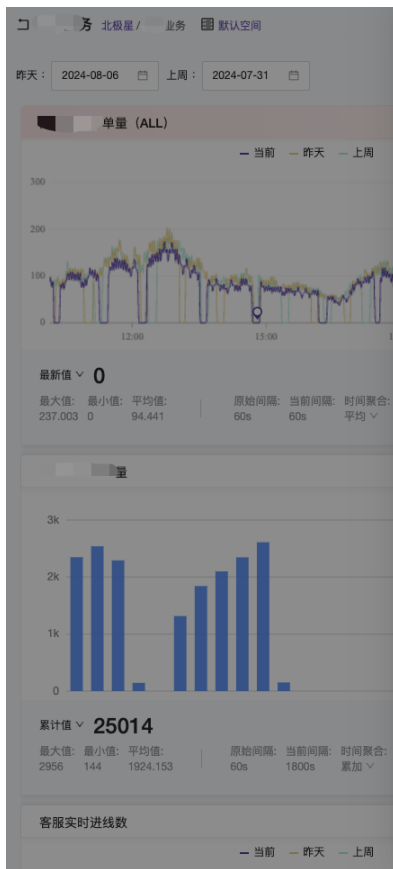

内置上百种采集插件，常见的设备和应用数据采集，开箱即用。

支持在中心端集中管理所有门店的采集器配置，在线下发，方便管理。

支持将门店的地理位置信息、门店名称信息，附加到指标标签中。

指标

服务器
Windows主机
防火墙
交换机/路由器/Wifi设备
Pos机
点餐终端
门店内应用

日志

服务器
Windows主机
防火墙
交换机/路由器/Wifi设备
Pos机
点餐终端
门店内应用

呈现方案

业务全景图

按照经纬度等地理位置信息，实时展现相应门店的运行情况，及时发现不稳定的门店。

实时展示核心的业务指标趋势，1分钟发现业务受损，并告警。

呈现方案

1 分钟发现业务受损

智能检测、同环比检测、数据中断检测，多种手段确保及时、准确的发现业务受损情况。

呈现方案

门店 IT 健康度全景图

对每个门店的 IT 设备和应用的健康状态进行实时度量，并归一化。一目了然的看清楚各个门店的”可用性“。

将门店按照区域、按照类型来汇总呈现，比如华东市场、华南市场、华北市场，方便从整体视角来量化门店的”可用性“。

04 落地效果

落地效果

数据驱动 长效改进

按天、周、月、季输出各门店 IT 可用性报表，跟踪门店 IT 可用性变化趋势。

数据驱动，及时发现低 IT 质量门店，及早发现隐患，并针对性的进行改善，预防故障发生。