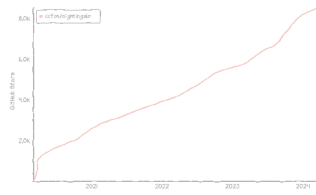

05 用户案例

01 产品介绍

CNCF landscape project

中国计算机学会接受捐赠并托管的第一个开源项目

9500+ GitHub Star

是最受关注的开源监控项目之一

150 Release

150多个版本发布, 社区活跃